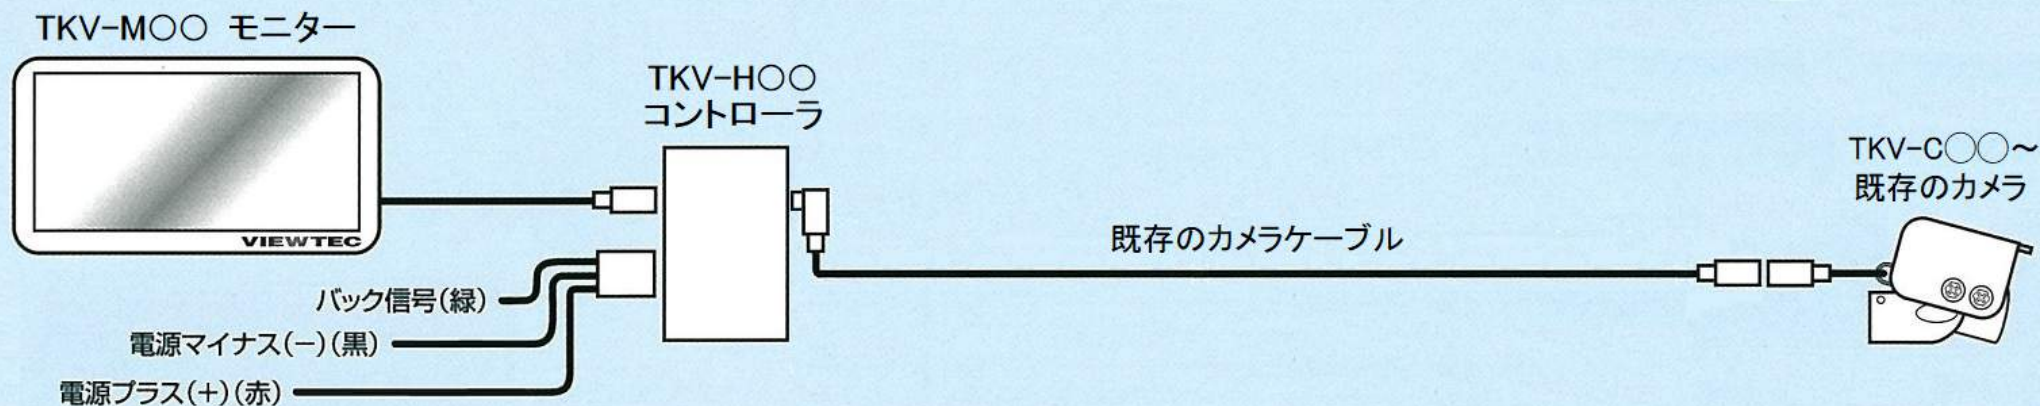

### リアビューモニター 接続図

現行モデルのモニターと交換する場合

※1カメラシステムの接続図です。  
2カメラ以上の場合はお問い合わせください。

### ナイスビューモニター 接続図

※リアビューモニターを反射式で装着している状態から、ナイスビューモニターと交換する場合、直視型(ルームミラータイプ)のモニター取付金具が別途必要になります。