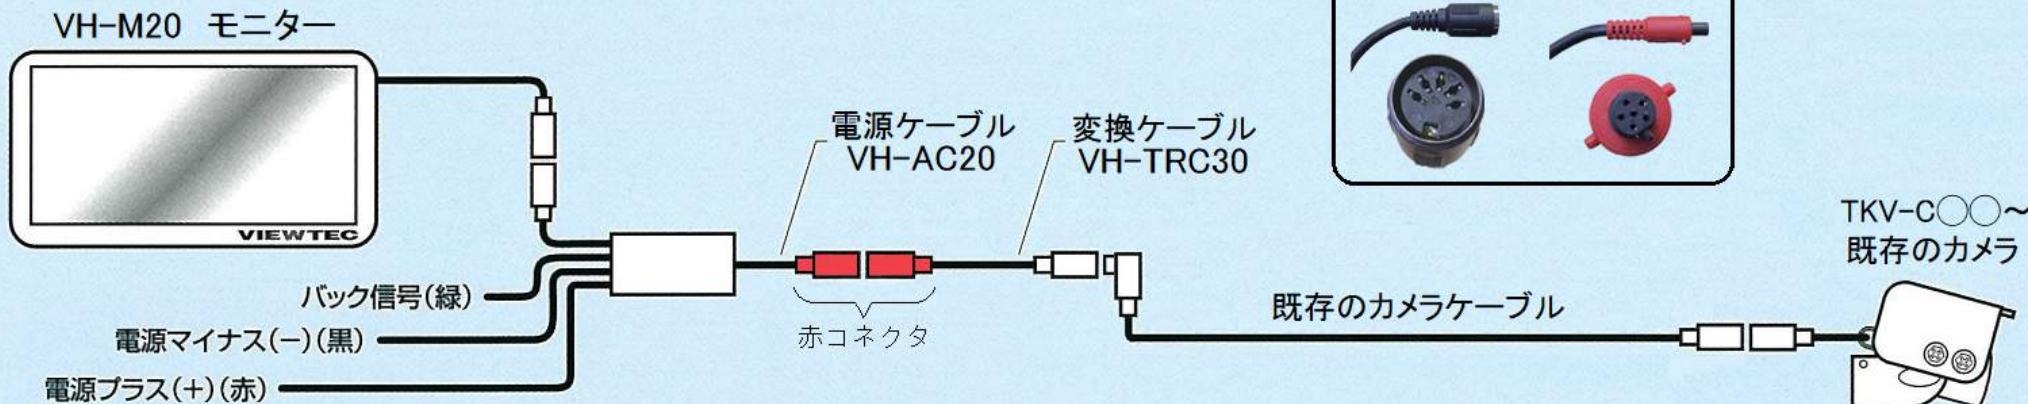

### リアビューモニター 接続図

現行モデルのモニターと交換する場合

※1カメラシステムの接続図です。  
2カメラ以上の場合はお問い合わせください。

### ナイスビューモニター 接続図

※リアビューモニターを反射式で装着している状態から、ナイスビューモニターと交換する場合、直視型(ルームミラータイプ)のモニター取付金具が別途必要になります。