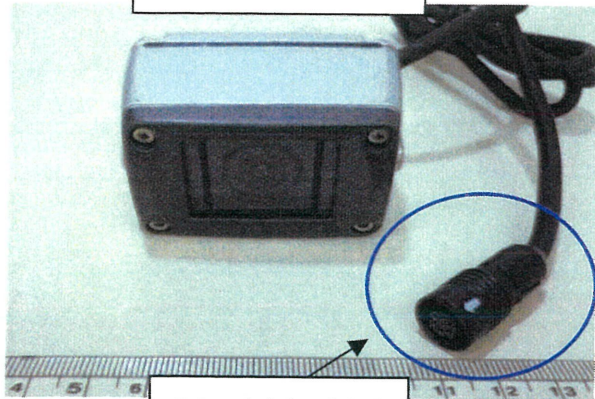

カメラ外観写真

VW-C20W

6pinコネクタ(メス)

VW-C30W

5pinコネクタ(オス)

VW-C10W

ミニDin

TKV-C20W