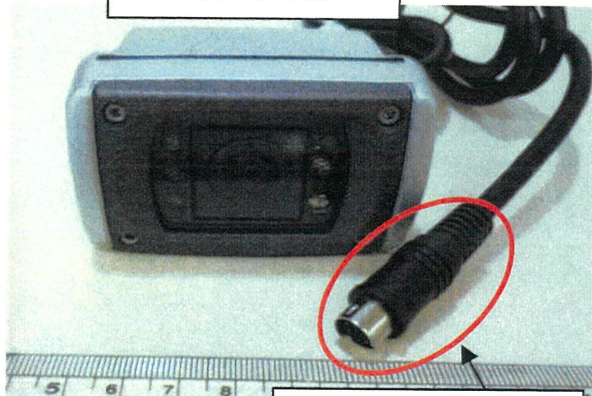

カメラ外観写真

VW-C20W

6pinコネクタ(メス)

VW-C30W

5pinコネクタ(オス)

VW-C10W

ミニDin

TKV-C20W