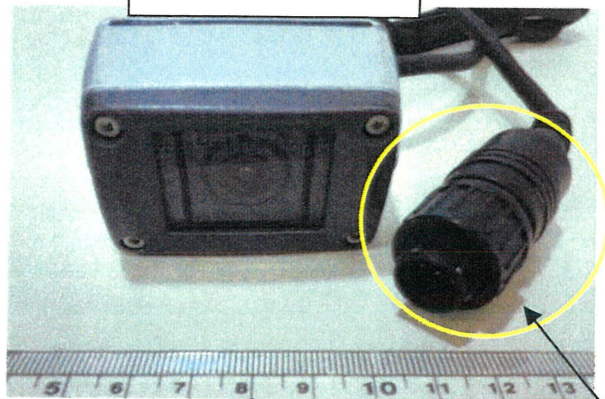

カメラ外観写真

VW-C20W

6pinコネクタ(メス)

VW-C30W

5pinコネクタ(オス)

VW-C10W

ミニDin

TKV-C20W