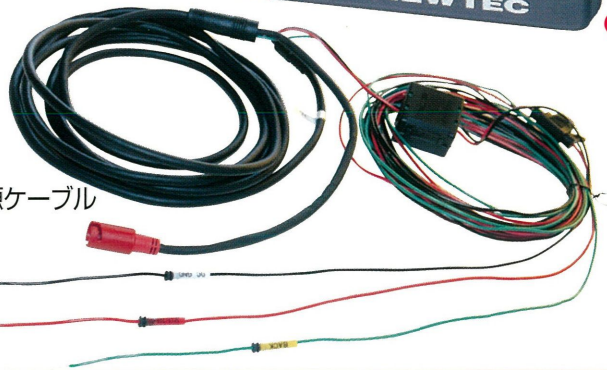

ナイスビューモニター VH-S20 ■ユニット・付属パーツラインナップ

■基本キット —— 単車1カメラシステムの基本キット。アルミバン・ウイング車1台分の部材が全て含まれたお買い得なセットです。

● CMOS広角カラーカメラ(48万画素)

● モニター金具

3年
安心保証

● 7inch カラーモニター(115万画素)

2年
安心保証

● カメラケーブル

● 電源ケーブル