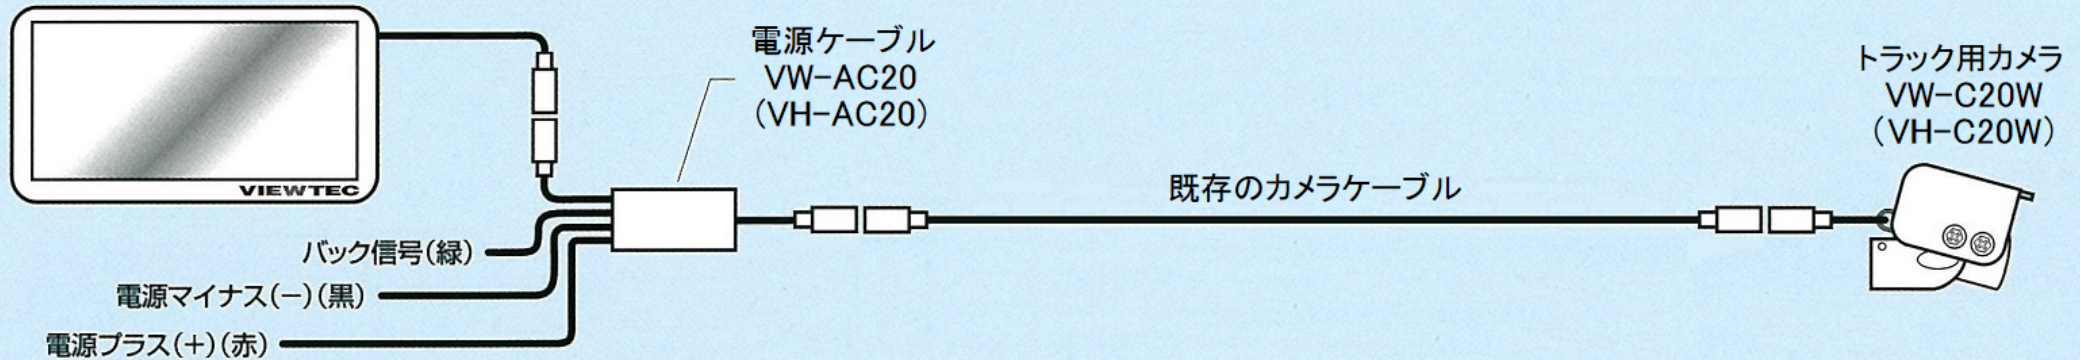

# VW-S20 (VH-S20) 1カメラシステム → 2カメラシステムに増設の場合

## ナイスビューモニター VW-S20 接続図

VW-M20 (VH-M20) モニター

現行モデルのモニターと交換した場合

※2カメラシステムの接続図です。  
3カメラ以上のお問い合わせください。