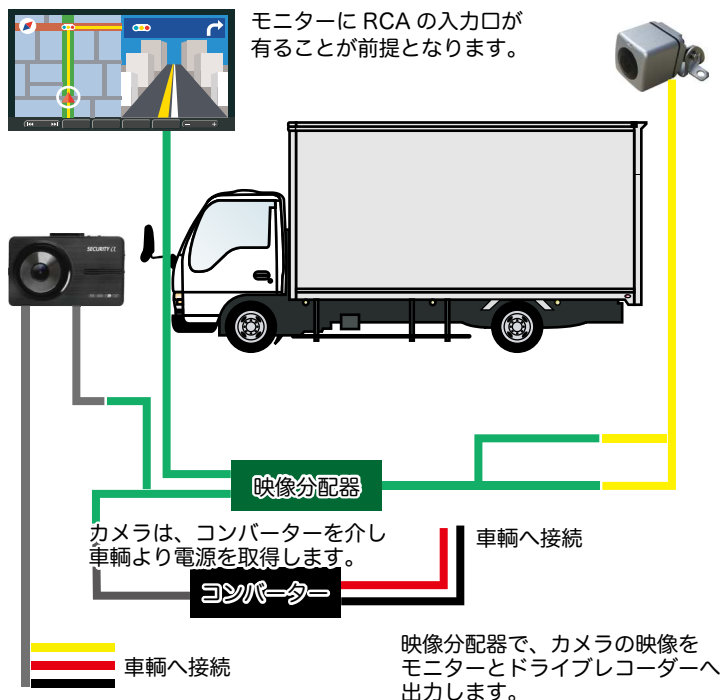

既設のカーナビがバックモニターシステムに！

カーナビゲーションパッケージ

◆AP-8000CNP

カーナビ × バックアイカメラ

カーナビはあるけど
バックモニターシステムはまだ
というドライバー様に

※モニターに RCA の入力口が
有る場合に限ります

既設のカーナビが
バックアイカメラと連動

バックアイカメラ
APC-8000

バック切替で、カーナビ画面からバックアイカメラの映像に！

◆B35CNP

カーナビ × ドラレコ前後録画

どうせなら
バックモニターだけじゃなく
ドライブレコーダーも
というドライバー様に

※モニターに RCA の入力口が
有る場合に限ります

既設のカーナビが
ドライブレコーダーと連動

ドライブレコーダー
B35FDD

2nd カメラ
HIT-C14_S

ドラレコ 2nd カメラがバックアイカメラとして機能！

◆AP-8000CNP

◆B35CNP

パッケージ概要

パッケージ内容

【AP-8000CNP】

- カメラ APC-8000
- コンバーター CPS-109
- カメラ中継ケーブル ★以下の長さより選択可
- プロテクタ CP-45 (5m / 7m / 10m / 15m / 20m / 25m)

【B35CNP】

- ドライブレコーダー B35FDD(miroSD64GB標準搭載)
- ドラレコ専用2ndカメラ HIT-C14_S(車外用防水カメラ)
- コンバーター CPS-109
- 映像分配器 VDA-1002D/DR
- カメラ中継ケーブル ★以下の長さより選択可
- ドラレコ変換ケーブル (5m / 7m / 10m / 15m / 20m / 25m)

ラインナップ

◆AP-8000CNP
カーナビにバックアイ機能を!