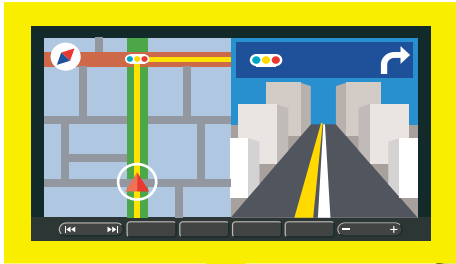

既設のカーナビがバックモニターシステムに！

カーナビゲーションパッケージ

◆AP-8000CNP

カーナビ × バックアイカメラ

カーナビはあるけど
バックモニターシステムはまだ
というドライバー様に

※モニターに RCA の入力口が
有る場合に限ります

既設のカーナビが
バックアイカメラと連動

バックアイカメラ
APC-8000

バック切替で、カーナビ画面からバックアイカメラの映像に！

◆B35CNP

カーナビ × ドラレコ前後録画

どうせなら
バックモニターだけじゃなく
ドライブレコーダーも
というドライバー様に

※モニターに RCA の入力口が
有る場合に限ります

既設のカーナビが
ドライブレコーダーと連動

ドライブレコーダー
B35FDD

2nd カメラ
HIT-C14_S