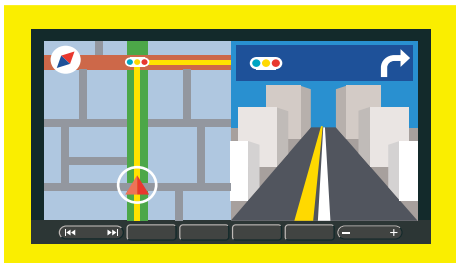

既設のカーナビがバックモニターシステムに！

カーナビゲーションパッケージ

◆AP-8000CNP

カーナビ × バックアイカメラ

カーナビはあるけど
バックモニターシステムはまだ
というドライバー様に

※モニターに RCA の入力口が
有る場合に限ります

既設のカーナビが
バックアイカメラと連動

バックアイカメラ
APC-8000

バック切替で、カーナビ画面からバックアイカメラの映像に！

◆B35CNP

カーナビ × ドラレコ前後録画

どうせなら
バックモニターだけじゃなく
ドライブレコーダーも
というドライバー様に

※モニターに RCA の入力口が
有る場合に限ります

既設のカーナビが
ドライブレコーダーと連動

ドライブレコーダー
B35FDD

2nd カメラ
HIT-C14_S