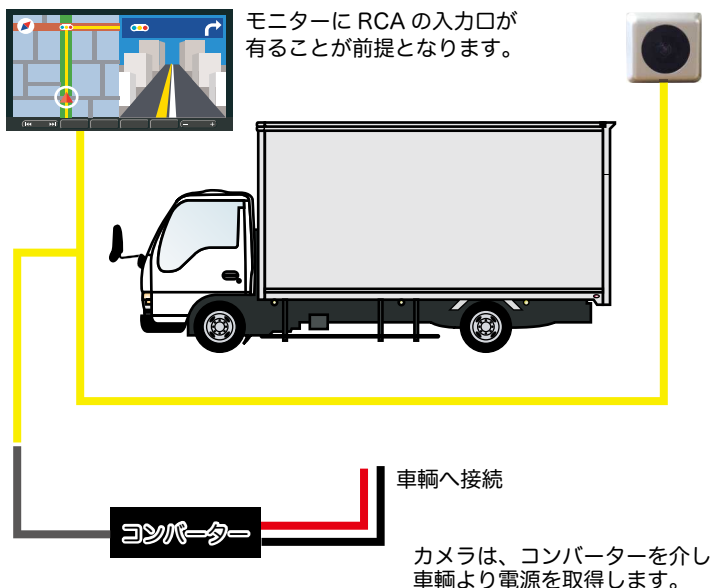

既設のカーナビがバックモニターシステムに！

カーナビゲーションパッケージ

◆AP-8000CNP

カーナビ × バックアイカメラ

カーナビはあるけど
バックモニターシステムはまだ
というドライバー様に

※モニターに RCA の入力口が
有る場合に限ります

既設のカーナビが
バックアイカメラと連動

バックアイカメラ
APC-8000

バック切替で、カーナビ画面からバックアイカメラの映像に！

◆B35CNP

カーナビ × ドラレコ前後録画

どうせなら
バックモニターだけじゃなく
ドライブレコーダーも
というドライバー様に

※モニターに RCA の入力口が
有る場合に限ります

既設のカーナビが
ドライブレコーダーと連動

ドライブレコーダー
B35FDD

2nd カメラ
HIT-C14_S

ドラレコ 2nd カメラがバックアイカメラとして機能！

◆AP-8000CNP

◆B35CNP

パッケージ概要

パッケージ内容

【AP-8000CNP】

- カメラ APC-8000
- コンバーター CPS-109
- カメラ中継ケーブル ★以下の長さより選択可
- プロテクタ CP-45 (5m / 7m / 10m / 15m / 20m / 25m)

【B35CNP】