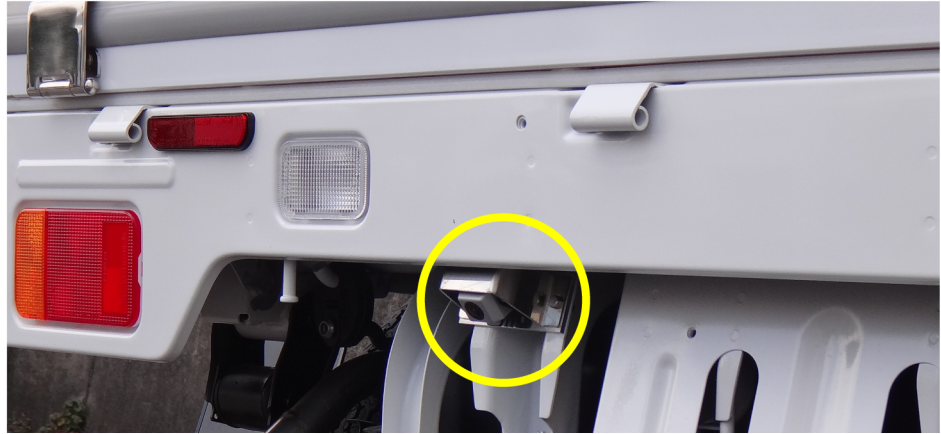

納入事例

車輛製作 有限会社 エムズ・ボデー さま 有限会社 マーキュリー さま

販売代理店

株式会社 アルファ・デポ
<http://www.alphadp.co.jp/>

〒154-0012
東京都世田谷区駒沢 2-11-5
NEW VALUE 駒沢ビル 7F
TEL03-5432-6401 FAX03-3414-7121

2022.03.