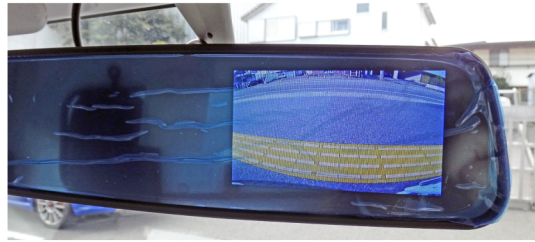

納入事例

車輛製作 有限会社 エムズ・ボデー さま 有限会社 マーキュリー さま

販売代理店

株式会社 アルファ・デポ
<http://www.alphadp.co.jp/>

〒154-0012
東京都世田谷区駒沢 2-11-5
NEW VALUE 駒沢ビル 7F
TEL03-5432-6401 FAX03-3414-7121

2022.03.